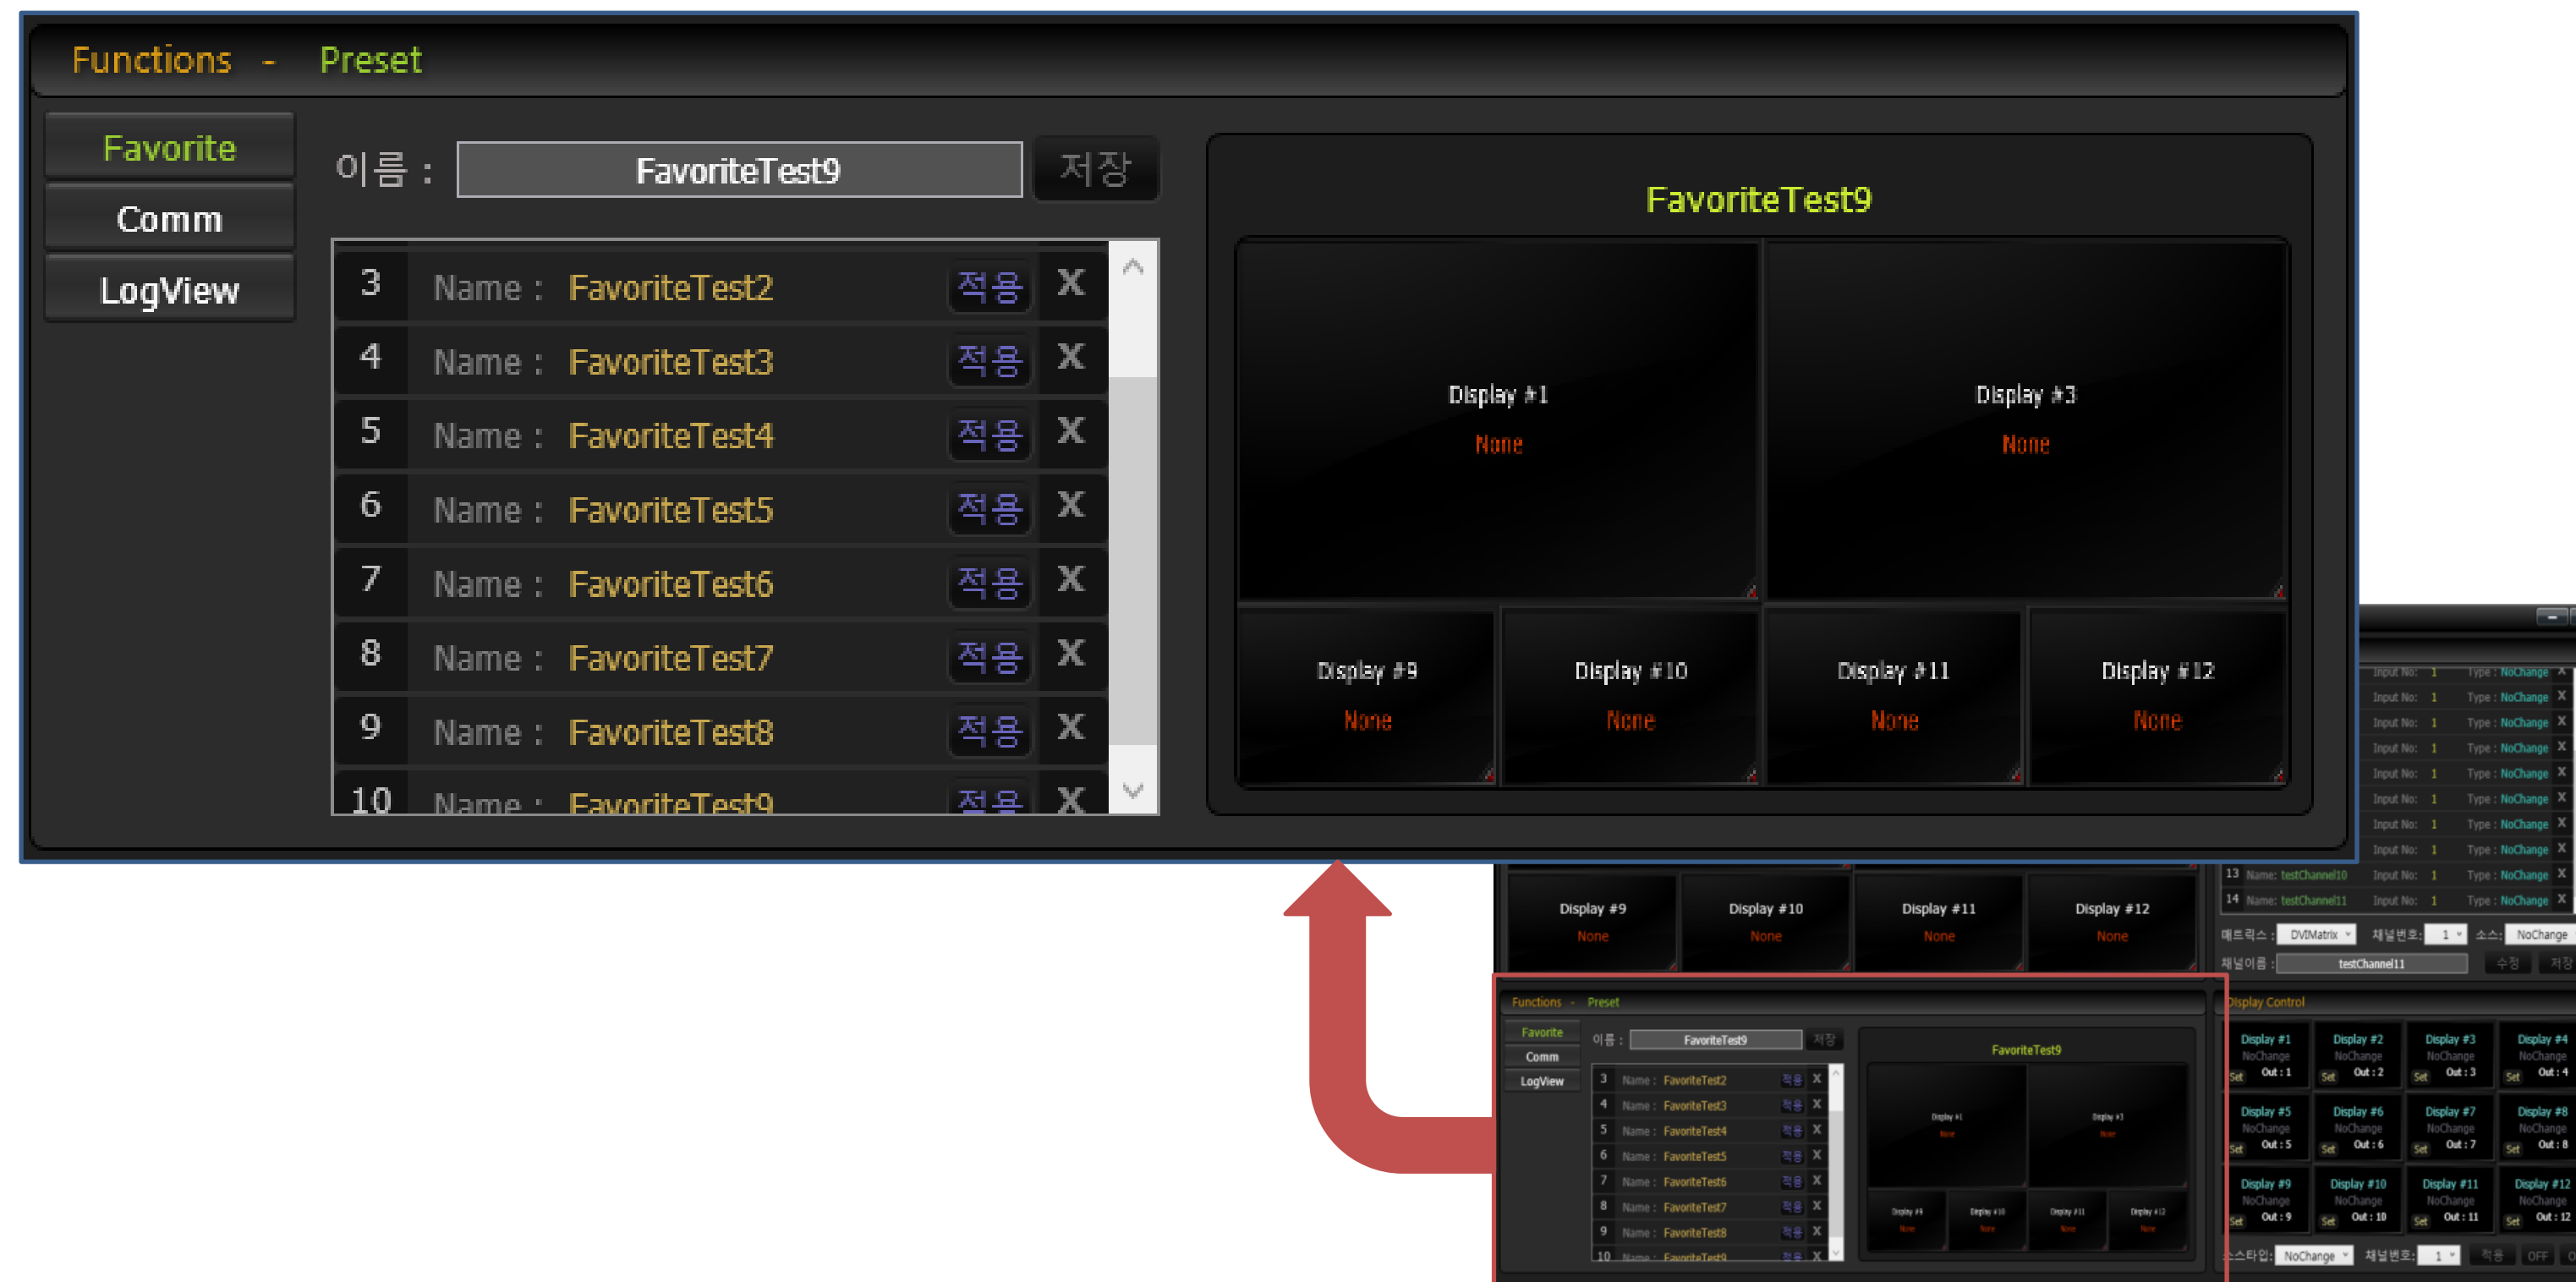

Next Generation Integrated Control Solution

MeerKat

주요 기능

거북이 연구소의 통합제어 솔루션

MeerKat의 주요 기능

MeerKat의 주요 기능 1 자유로운 화면구성

MeerKat은 상황실 전면의 Main Display인 LCD 화면을 기존의 중소형 상황실 솔루션과는 다르게 자유자재로 구성할 수 있습니다.

4X4 화면구성
예시

*위의 9가지 형태뿐만 아니라 사용자가 원하는 대로 구성이 가능합니다.

MeerKat의 주요 기능 2 즐거찾기 기능

MeerKat은 운영 중에 Main Display에 표출할 입력 노드를 변경할 수 있을 뿐만 아니라, 자주 사용하는 화면 구성을 저장해 두었다가 필요할 때 불러올 수 있습니다.

MeerKat의 주요 기능 3 편리한 입출력 구성

MeerKat은 입력 노드와 출력 노드의 확장성을 고려하여 프로그래밍이 되어 있어 상황실 운영 중에 발생하는 입출력 변경에 유연하게 대응할 수 있습니다.

MeerKat의 주요 기능 4 상태확인 로그뷰

MeerKat은 상황실 운영을 보다 원활하게 수행할 수 있도록 각 예외 상황들을 로깅하며, 진행 상황을 사용자가 확인할 수 있도록 하였습니다.

Next Generation Integrated Control Solution

MeerKat

적용 사례

MeerKat 적용 사례 1

전북지방경찰청

전북지방경찰청 멀티스크린 상황실 솔루션 미어캣 설치

MeerKat 적용 사례 2

제주지방경찰청

제주지방경찰청 멀티스크린 상황실 솔루션 미어캣 설치

The image is a composite of three parts. On the left is a dark blue promotional graphic for MeerKat Ver 2.3. It features the 'MeerKat' logo in yellow and white, a red ribbon with the word 'SOLUTION' in white, and the text 'MeerKat Ver 2.3', 'One Point Total Control Solution', 'Matrix Switching Video Wall control', and 'Turtle Lab Software 2014-07'. A 'MORE ▶' button is at the bottom. In the center is a photograph of a multi-screen wall in a control room. The top two screens display a complex software interface with various data points, charts, and maps. The bottom-left screen shows a blue abstract background, and the bottom-right screen shows a Windows 8-style Start menu. On the right is a blue vertical banner with white text that reads '제주지방경찰청', '상황실 통합제어 솔루션', and 'MeerKat Ver 2.3 설치'. At the bottom of the banner is a photograph of the Jeju Metropolitan Police Station building.