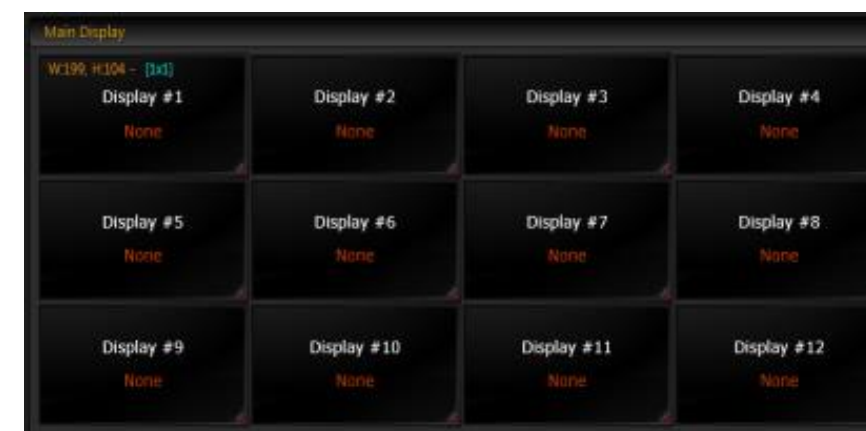

Next Generation Integrated Control Solution

MeerKat

주요 기능

거북이 연구소의 통합제어 솔루션

MeerKat의 주요 기능

MeerKat의 주요 기능 1 자유로운 화면구성

MeerKat은 상황실 전면의 Main Display인 LCD 화면을 기존의 중소형 상황실 솔루션과는 다르게 자유자재로 구성할 수 있습니다.

4X4 화면구성
예시

*위의 9가지 형태뿐만 아니라 사용자가 원하는 대로 구성이 가능합니다.

MeerKat의 주요 기능 2 즐거찾기 기능

MeerKat은 운영 중에 Main Display에 표출할 입력 노드를 변경할 수 있을 뿐만 아니라, 자주 사용하는 화면 구성을 저장해 두었다가 필요할 때 불러올 수 있습니다.

MeerKat의 주요 기능 3 편리한 입출력 구성

MeerKat은 입력 노드와 출력 노드의 확장성을 고려하여 프로그래밍이 되어 있어 상황실 운영 중에 발생하는 입출력 변경에 유연하게 대응할 수 있습니다.