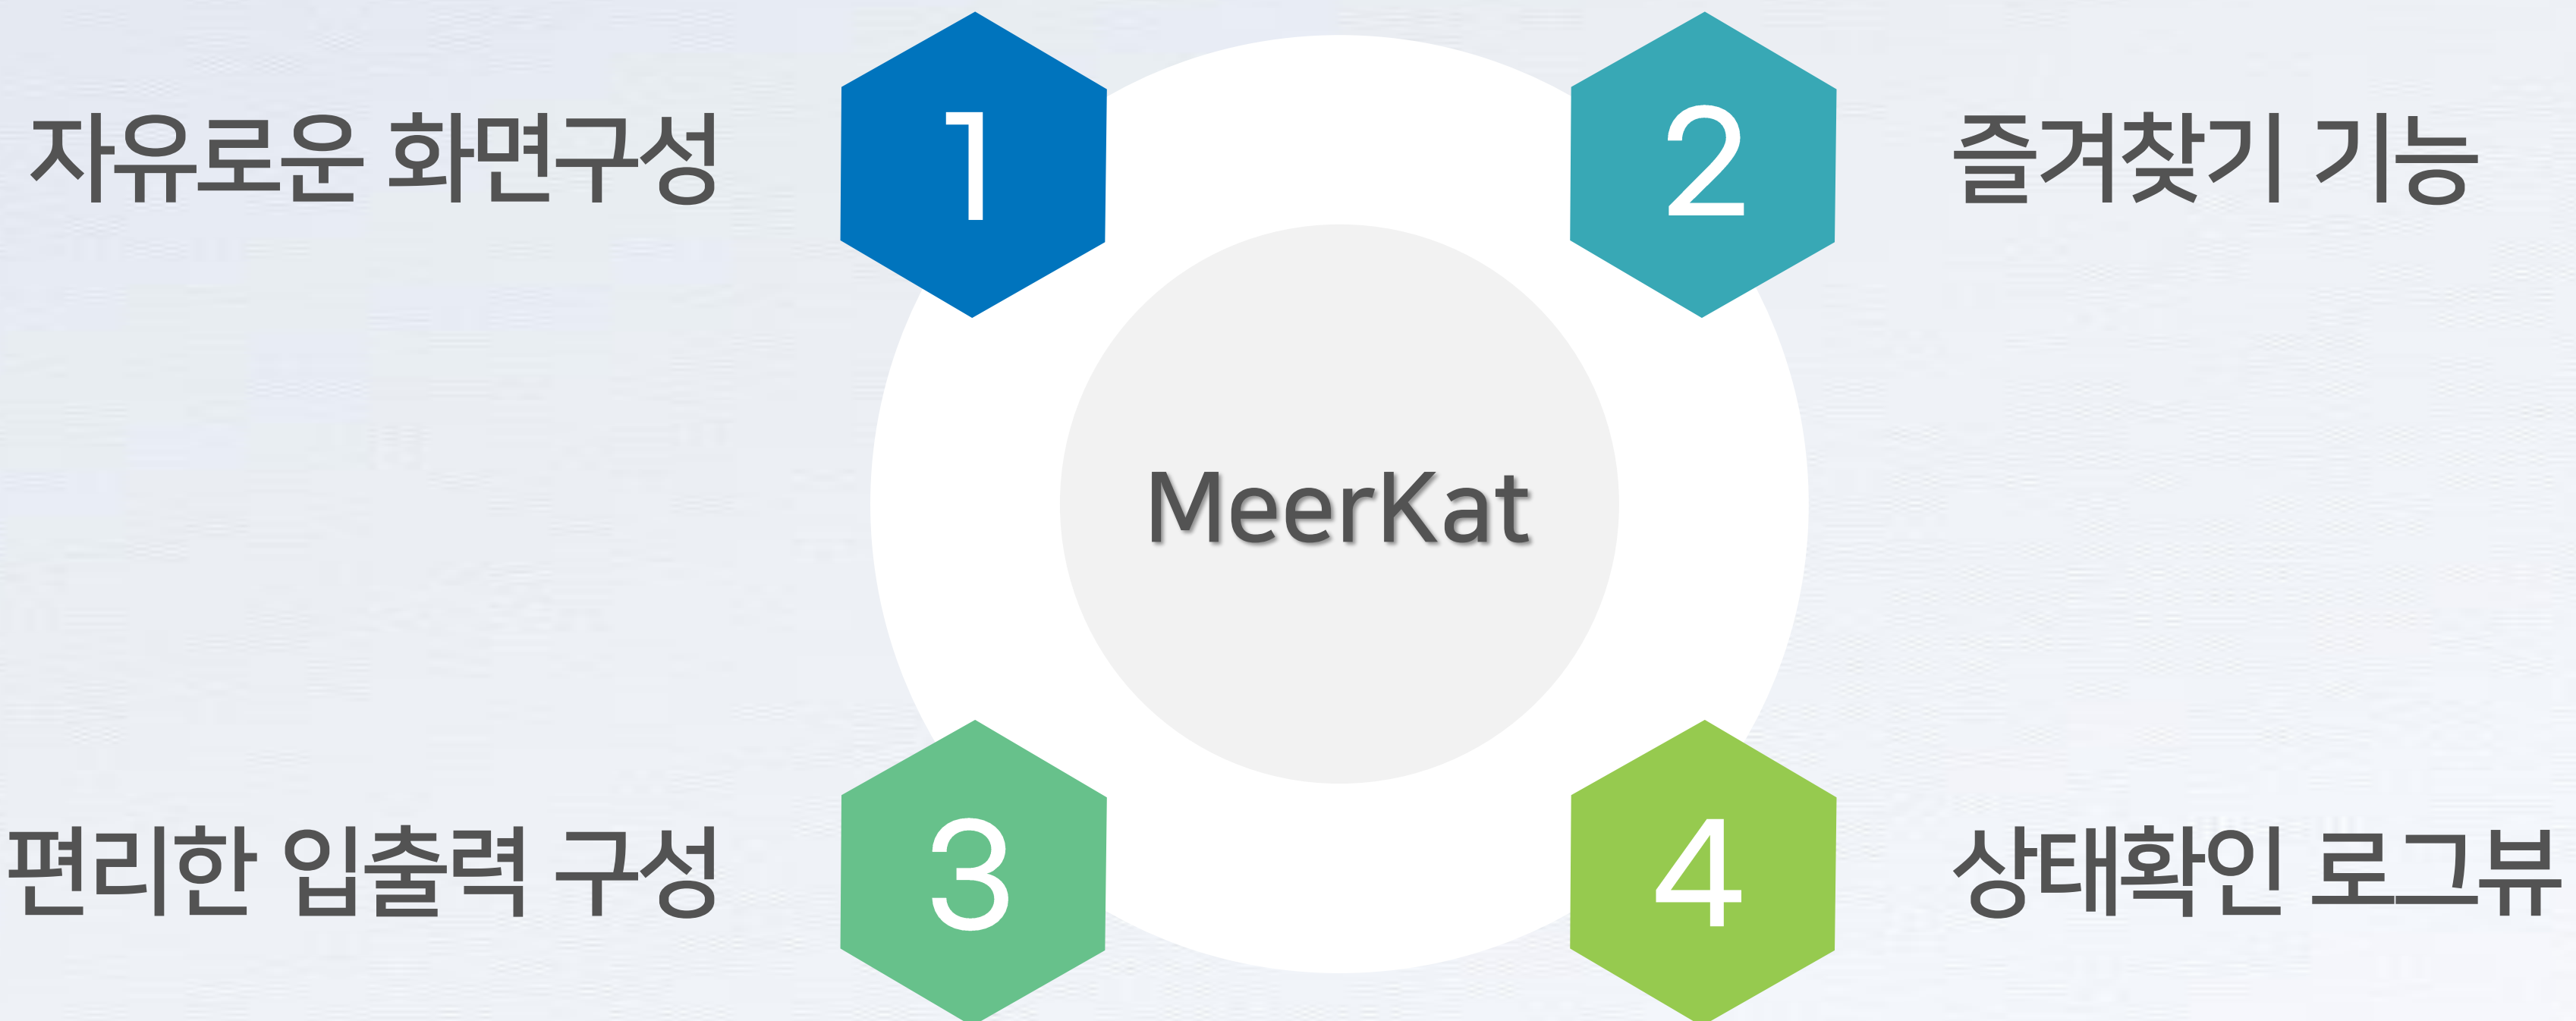

MeerKat

Next Generation Integrated Control Solution

통합제어 솔루션 MeerKat은

상이한 환경에서 각각의 방식으로 동작하는 장비와 데이터를 하나의 시스템에서 처리할 수 있게 해주는 통합제어 솔루션입니다.

제한적인 장비만을 다루었던 과거 상황실과는 다르게 상황실 내에서 제어하고 처리해야 할 장비와 데이터의 종류의 양이 많은 현대의 상황실에 꼭 필요한 솔루션입니다.

관리자 중심의 시스템을 기반으로 24시간&365일 안전 보장!

MeerKat

관리자 맞춤형으로
꼭 필요한 기능만으로 담아
복잡하지 않게 제어 가능

효율성

완벽한 호환성으로
현장 상황에 따라
장비 추가/변경 용이

확장성

고정 화면이 아닌
자유로운 화면 구성으로
편리한 장비 제어 가능

편리성

Next Generation Integrated Control Solution

MeerKat

주요 기능

거북이 연구소의 통합제어 솔루션

MeerKat의 주요 기능

MeerKat의 주요 기능 1 자유로운 화면구성

MeerKat은 상황실 전면의 Main Display인 LCD 화면을 기존의 중소형 상황실 솔루션과는 다르게 자유자재로 구성할 수 있습니다.

4X4 화면구성
예시

*위의 9가지 형태뿐만 아니라 사용자가 원하는 대로 구성이 가능합니다.

MeerKat의 주요 기능 2 즐거찾기 기능

MeerKat은 운영 중에 Main Display에 표출할 입력 노드를 변경할 수 있을 뿐만 아니라, 자주 사용하는 화면 구성을 저장해 두었다가 필요할 때 불러올 수 있습니다.

MeerKat의 주요 기능 3 편리한 입출력 구성

MeerKat은 입력 노드와 출력 노드의 확장성을 고려하여 프로그래밍이 되어 있어 상황실 운영 중에 발생하는 입출력 변경에 유연하게 대응할 수 있습니다.