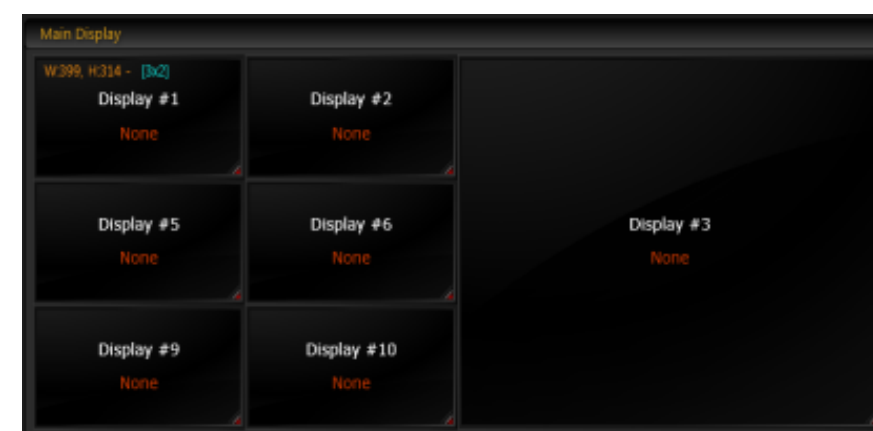

Next Generation Integrated Control Solution

MeerKat

주요 기능

거북이 연구소의 통합제어 솔루션

MeerKat의 주요 기능

MeerKat의 주요 기능 1 자유로운 화면구성

MeerKat은 상황실 전면의 Main Display인 LCD 화면을 기존의 중소형 상황실 솔루션과는 다르게 자유자재로 구성할 수 있습니다.

4X4 화면구성
예시

*위의 9가지 형태뿐만 아니라 사용자가 원하는 대로 구성이 가능합니다.

MeerKat의 주요 기능 2 즐거찾기 기능

MeerKat은 운영 중에 Main Display에 표출할 입력 노드를 변경할 수 있을 뿐만 아니라, 자주 사용하는 화면 구성을 저장해 두었다가 필요할 때 불러올 수 있습니다.

MeerKat의 주요 기능 3 편리한 입출력 구성

MeerKat은 입력 노드와 출력 노드의 확장성을 고려하여 프로그래밍이 되어 있어 상황실 운영 중에 발생하는 입출력 변경에 유연하게 대응할 수 있습니다.

MeerKat 적용 사례 2

제주지방경찰청

제주지방경찰청 멀티스크린 상황실 솔루션 미어캣 설치

The image is a composite of three parts. On the left is a dark blue promotional graphic for MeerKat Ver 2.3. It features the 'MeerKat' logo in yellow and white, a red ribbon with the word 'SOLUTION' in white, and the text 'MeerKat Ver 2.3', 'One Point Total Control Solution', 'Matrix Switching Video Wall control', and 'Turtle Lab Software 2014-07'. A 'MORE ▶' button is at the bottom. In the center is a photograph of a multi-screen wall in a control room. The top two screens display a complex software interface with various data points, charts, and maps. The bottom-left screen shows a blue abstract background, and the bottom-right screen shows a Windows 8-style Start menu. On the right is a blue vertical banner with white text that reads '제주지방경찰청', '상황실 통합제어 솔루션', and 'MeerKat Ver 2.3 설치'. At the bottom of the banner is a photograph of the Jeju Metropolitan Police Station building.