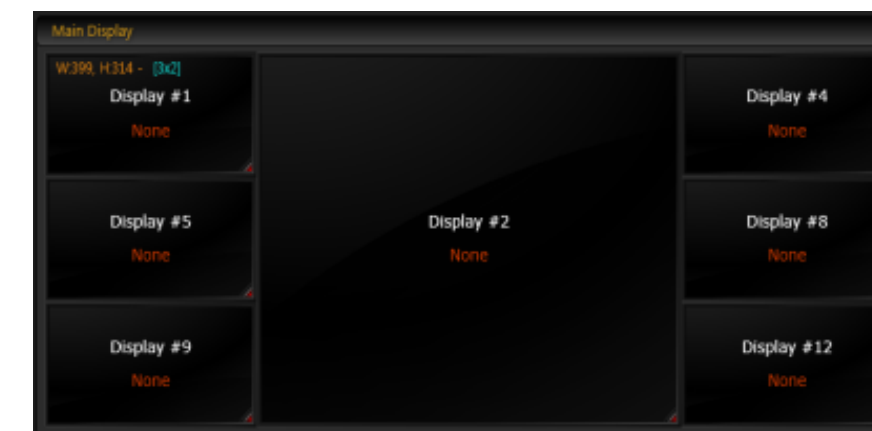

Next Generation Integrated Control Solution

MeerKat

주요 기능

거북이 연구소의 통합제어 솔루션

MeerKat의 주요 기능

MeerKat의 주요 기능 1 자유로운 화면구성

MeerKat은 상황실 전면의 Main Display인 LCD 화면을 기존의 중소형 상황실 솔루션과는 다르게 자유자재로 구성할 수 있습니다.

4X4 화면구성
예시

*위의 9가지 형태뿐만 아니라 사용자가 원하는 대로 구성이 가능합니다.

MeerKat의 주요 기능 2 즐거찾기 기능

MeerKat은 운영 중에 Main Display에 표출할 입력 노드를 변경할 수 있을 뿐만 아니라, 자주 사용하는 화면 구성을 저장해 두었다가 필요할 때 불러올 수 있습니다.

MeerKat의 주요 기능 3 편리한 입출력 구성

MeerKat은 입력 노드와 출력 노드의 확장성을 고려하여 프로그래밍이 되어 있어 상황실 운영 중에 발생하는 입출력 변경에 유연하게 대응할 수 있습니다.

MeerKat 적용 사례 2

제주지방경찰청

제주지방경찰청 멀티스크린 상황실 솔루션 미어캣 설치

The image is a composite of three parts. On the left is a dark blue promotional graphic for MeerKat Ver 2.3. It features the 'MeerKat' logo in yellow and white, a red ribbon with the word 'SOLUTION' in white, and the text 'MeerKat Ver 2.3', 'One Point Total Control Solution', 'Matrix Switching Video Wall control', and 'Turtle Lab Software 2014-07'. A 'MORE ▶' button is at the bottom. In the center is a photograph of a multi-screen wall in a control room. The top two screens display a complex software interface with various data points, charts, and maps. The bottom-left screen shows a blue abstract background, and the bottom-right screen shows a Windows 8-style Start menu. On the right is a blue vertical banner with white text that reads '제주지방경찰청', '상황실 통합제어 솔루션', and 'MeerKat Ver 2.3 설치'. At the bottom of the banner is a photograph of the Jeju Metropolitan Police Station building.