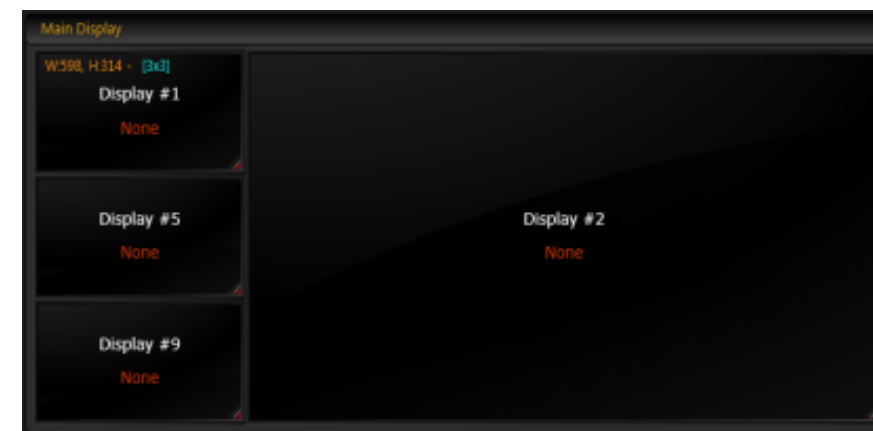

Next Generation Integrated Control Solution

MeerKat

주요 기능

거북이 연구소의 통합제어 솔루션

MeerKat의 주요 기능

MeerKat의 주요 기능 1 자유로운 화면구성

MeerKat은 상황실 전면의 Main Display인 LCD 화면을 기존의 중소형 상황실 솔루션과는 다르게 자유자재로 구성할 수 있습니다.

4X4 화면구성
예시

*위의 9가지 형태뿐만 아니라 사용자가 원하는 대로 구성이 가능합니다.

MeerKat의 주요 기능 2 즐거찾기 기능

MeerKat은 운영 중에 Main Display에 표출할 입력 노드를 변경할 수 있을 뿐만 아니라, 자주 사용하는 화면 구성을 저장해 두었다가 필요할 때 불러올 수 있습니다.

MeerKat의 주요 기능 3 편리한 입출력 구성

MeerKat은 입력 노드와 출력 노드의 확장성을 고려하여 프로그래밍이 되어 있어 상황실 운영 중에 발생하는 입출력 변경에 유연하게 대응할 수 있습니다.