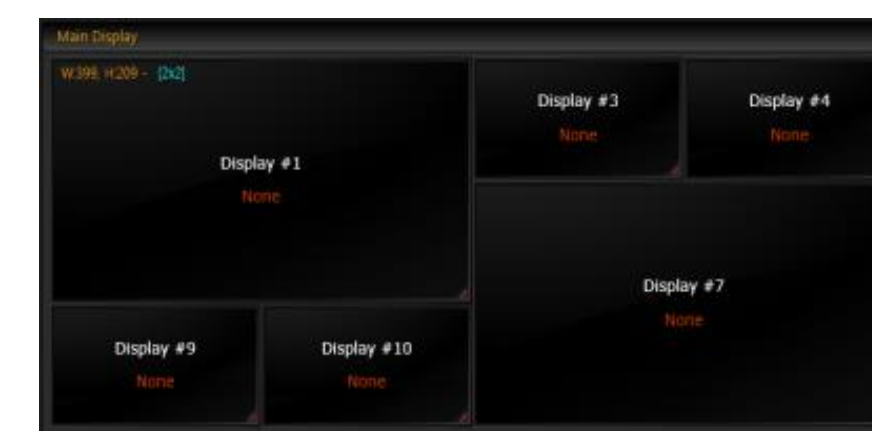

Next Generation Integrated Control Solution

MeerKat

주요 기능

거북이 연구소의 통합제어 솔루션

MeerKat의 주요 기능

MeerKat의 주요 기능 1 자유로운 화면구성

MeerKat은 상황실 전면의 Main Display인 LCD 화면을 기존의 중소형 상황실 솔루션과는 다르게 자유자재로 구성할 수 있습니다.

4X4 화면구성
예시

*위의 9가지 형태뿐만 아니라 사용자가 원하는 대로 구성이 가능합니다.

MeerKat의 주요 기능 2 즐거찾기 기능

MeerKat은 운영 중에 Main Display에 표출할 입력 노드를 변경할 수 있을 뿐만 아니라, 자주 사용하는 화면 구성을 저장해 두었다가 필요할 때 불러올 수 있습니다.

MeerKat의 주요 기능 3 편리한 입출력 구성

MeerKat은 입력 노드와 출력 노드의 확장성을 고려하여 프로그래밍이 되어 있어 상황실 운영 중에 발생하는 입출력 변경에 유연하게 대응할 수 있습니다.