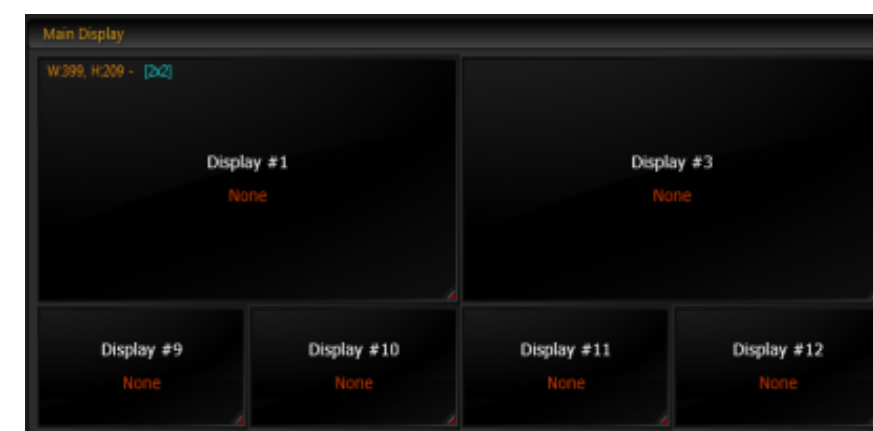

Next Generation Integrated Control Solution

MeerKat

주요 기능

거북이 연구소의 통합제어 솔루션

MeerKat의 주요 기능

MeerKat의 주요 기능 1 자유로운 화면구성

MeerKat은 상황실 전면의 Main Display인 LCD 화면을 기존의 중소형 상황실 솔루션과는 다르게 자유자재로 구성할 수 있습니다.

4X4 화면구성
예시

*위의 9가지 형태뿐만 아니라 사용자가 원하는 대로 구성이 가능합니다.

MeerKat의 주요 기능 2 즐거찾기 기능

MeerKat은 운영 중에 Main Display에 표출할 입력 노드를 변경할 수 있을 뿐만 아니라, 자주 사용하는 화면 구성을 저장해 두었다가 필요할 때 불러올 수 있습니다.

MeerKat의 주요 기능 3 편리한 입출력 구성

MeerKat은 입력 노드와 출력 노드의 확장성을 고려하여 프로그래밍이 되어 있어 상황실 운영 중에 발생하는 입출력 변경에 유연하게 대응할 수 있습니다.

MeerKat 적용 사례 2

제주지방경찰청

제주지방경찰청 멀티스크린 상황실 솔루션 미어캣 설치

The image is a composite of three parts. On the left is a dark blue promotional graphic for MeerKat Ver 2.3. It features the 'MeerKat' logo in yellow and white, a red ribbon with the word 'SOLUTION' in white, and the text 'MeerKat Ver 2.3', 'One Point Total Control Solution', 'Matrix Switching Video Wall control', and 'Turtle Lab Software 2014-07'. A 'MORE ▶' button is at the bottom. In the center is a photograph of a multi-screen wall in a control room. The top two screens display a complex software interface with various data points, charts, and maps. The bottom-left screen shows a blue abstract background, and the bottom-right screen shows a Windows 8-style Start menu. On the right is a blue vertical banner with white text that reads '제주지방경찰청', '상황실 통합제어 솔루션', and 'MeerKat Ver 2.3 설치'. At the bottom of the banner is a photograph of the Jeju Metropolitan Police Station building.