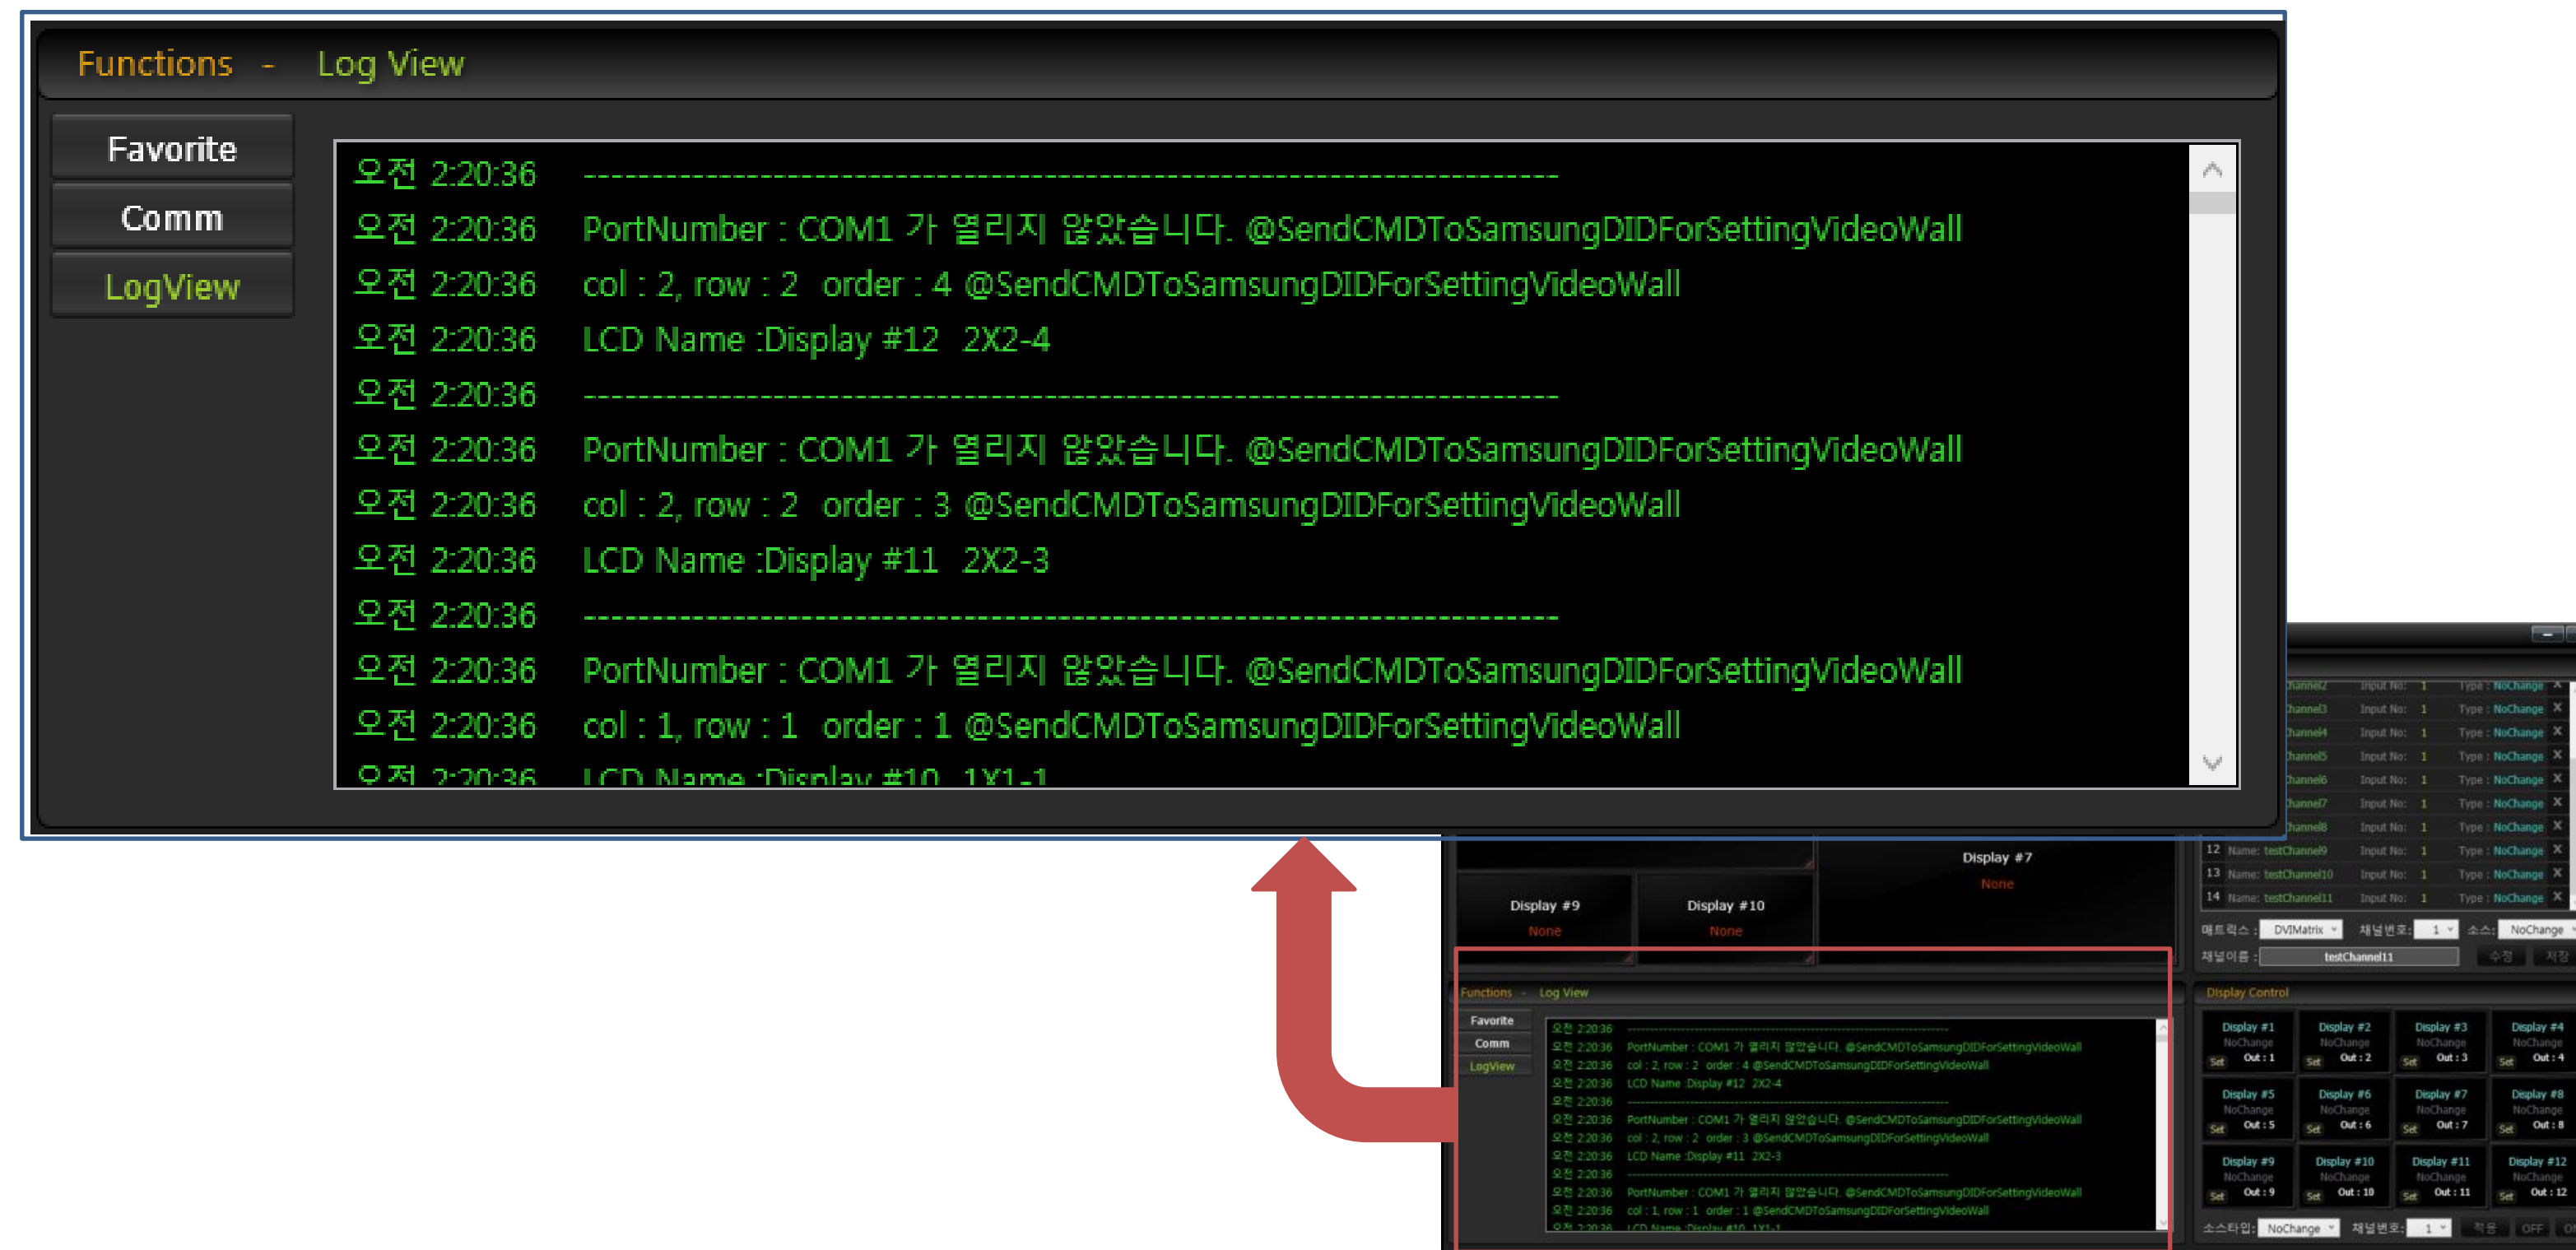

Next Generation Integrated Control Solution

MeerKat

주요 기능

거북이 연구소의 통합제어 솔루션

MeerKat의 주요 기능

MeerKat의 주요 기능 1 자유로운 화면구성

MeerKat은 상황실 전면의 Main Display인 LCD 화면을 기존의 중소형 상황실 솔루션과는 다르게 자유자재로 구성할 수 있습니다.

4X4 화면구성
예시

*위의 9가지 형태뿐만 아니라 사용자가 원하는 대로 구성이 가능합니다.

MeerKat의 주요 기능 2 즐거찾기 기능

MeerKat은 운영 중에 Main Display에 표출할 입력 노드를 변경할 수 있을 뿐만 아니라, 자주 사용하는 화면 구성을 저장해 두었다가 필요할 때 불러올 수 있습니다.

MeerKat의 주요 기능 3 편리한 입출력 구성

MeerKat은 입력 노드와 출력 노드의 확장성을 고려하여 프로그래밍이 되어 있어 상황실 운영 중에 발생하는 입출력 변경에 유연하게 대응할 수 있습니다.

MeerKat의 주요 기능 4 상태확인 로그뷰

MeerKat은 상황실 운영을 보다 원활하게 수행할 수 있도록 각 예외 상황들을 로깅하며, 진행 상황을 사용자가 확인할 수 있도록 하였습니다.

Next Generation Integrated Control Solution

MeerKat

적용 사례

MeerKat 적용 사례 1

전북지방경찰청

전북지방경찰청 멀티스크린 상황실 솔루션 미어캣 설치

MeerKat 적용 사례 2

제주지방경찰청

제주지방경찰청 멀티스크린 상황실 솔루션 미어캣 설치

The image is a composite of three parts. On the left is a dark blue promotional graphic for MeerKat Ver 2.3. It features the 'MeerKat' logo in yellow and white, a red ribbon with the word 'SOLUTION' in white, and the text 'MeerKat Ver 2.3', 'One Point Total Control Solution', 'Matrix Switching Video Wall control', and 'Turtle Lab Software 2014-07'. A 'MORE ▶' button is at the bottom. In the center is a photograph of a multi-screen wall in a control room. The top two screens display a complex software interface with various data points, charts, and maps. The bottom-left screen shows a blue abstract background, and the bottom-right screen shows a Windows 8-style Start menu. On the right is a blue vertical banner with white text that reads '제주지방경찰청', '상황실 통합제어 솔루션', and 'MeerKat Ver 2.3 설치'. At the bottom of the banner is a photograph of the Jeju Metropolitan Police Station building.