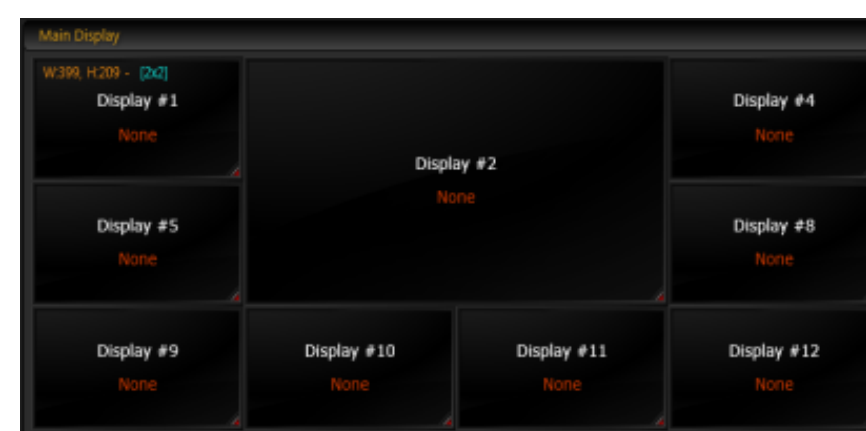

Next Generation Integrated Control Solution

MeerKat

주요 기능

거북이 연구소의 통합제어 솔루션

MeerKat의 주요 기능

MeerKat의 주요 기능 1 자유로운 화면구성

MeerKat은 상황실 전면의 Main Display인 LCD 화면을 기존의 중소형 상황실 솔루션과는 다르게 자유자재로 구성할 수 있습니다.

4X4 화면구성
예시

*위의 9가지 형태뿐만 아니라 사용자가 원하는 대로 구성이 가능합니다.

MeerKat의 주요 기능 2 즐거찾기 기능

MeerKat은 운영 중에 Main Display에 표출할 입력 노드를 변경할 수 있을 뿐만 아니라, 자주 사용하는 화면 구성을 저장해 두었다가 필요할 때 불러올 수 있습니다.

MeerKat의 주요 기능 3 편리한 입출력 구성

MeerKat은 입력 노드와 출력 노드의 확장성을 고려하여 프로그래밍이 되어 있어 상황실 운영 중에 발생하는 입출력 변경에 유연하게 대응할 수 있습니다.

MeerKat 적용 사례 2

제주지방경찰청

제주지방경찰청 멀티스크린 상황실 솔루션 미어캣 설치

The image is a composite of three parts. On the left is a dark blue promotional graphic for MeerKat Ver 2.3. It features the 'MeerKat' logo in yellow and white, a red ribbon with the word 'SOLUTION' in white, and the text 'MeerKat Ver 2.3', 'One Point Total Control Solution', 'Matrix Switching Video Wall control', and 'Turtle Lab Software 2014-07'. A 'MORE ▶' button is at the bottom. In the center is a photograph of a multi-screen wall in a control room. The top two screens display a complex software interface with various data points, charts, and maps. The bottom-left screen shows a blue abstract background, and the bottom-right screen shows a Windows 8-style Start menu. On the right is a blue vertical banner with white text that reads '제주지방경찰청', '상황실 통합제어 솔루션', and 'MeerKat Ver 2.3 설치'. At the bottom of the banner is a photograph of the Jeju Metropolitan Police Station building.