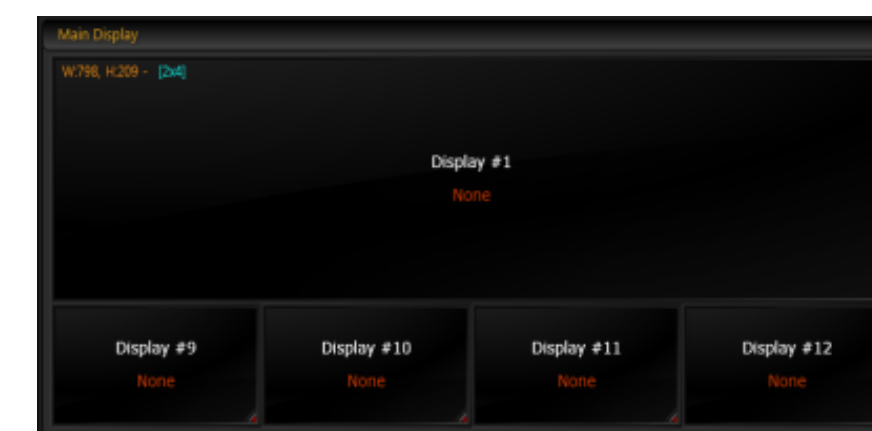

Next Generation Integrated Control Solution

MeerKat

주요 기능

거북이 연구소의 통합제어 솔루션

MeerKat의 주요 기능

MeerKat의 주요 기능 1 자유로운 화면구성

MeerKat은 상황실 전면의 Main Display인 LCD 화면을 기존의 중소형 상황실 솔루션과는 다르게 자유자재로 구성할 수 있습니다.

4X4 화면구성
예시

*위의 9가지 형태뿐만 아니라 사용자가 원하는 대로 구성이 가능합니다.

MeerKat의 주요 기능 2 즐거찾기 기능

MeerKat은 운영 중에 Main Display에 표출할 입력 노드를 변경할 수 있을 뿐만 아니라, 자주 사용하는 화면 구성을 저장해 두었다가 필요할 때 불러올 수 있습니다.

MeerKat의 주요 기능 3 편리한 입출력 구성

MeerKat은 입력 노드와 출력 노드의 확장성을 고려하여 프로그래밍이 되어 있어 상황실 운영 중에 발생하는 입출력 변경에 유연하게 대응할 수 있습니다.

MeerKat 적용 사례 2

제주지방경찰청

제주지방경찰청 멀티스크린 상황실 솔루션 미어캣 설치

The image is a composite of three parts. On the left is a dark blue promotional graphic for MeerKat Ver 2.3. It features the 'MeerKat' logo in yellow and white, a red ribbon with the word 'SOLUTION' in white, and the text 'MeerKat Ver 2.3', 'One Point Total Control Solution', 'Matrix Switching Video Wall control', and 'Turtle Lab Software 2014-07'. A 'MORE ▶' button is at the bottom. In the center is a photograph of a multi-screen wall in a control room. The top two screens display a complex software interface with various data points, charts, and maps. The bottom-left screen shows a blue abstract background, and the bottom-right screen shows a Windows 8-style Start menu. On the right is a blue vertical banner with white text that reads '제주지방경찰청', '상황실 통합제어 솔루션', and 'MeerKat Ver 2.3 설치'. At the bottom of the banner is a photograph of the Jeju Metropolitan Police Station building.